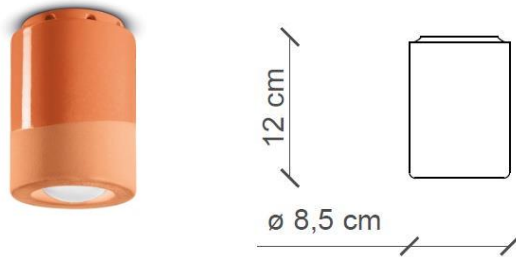

FERROLUCE

handmade light

CODE	C985
COLLECTION	DECO'
DATE	29/03/22
REV.	01

SCHEDA TECNICA | DATA SHEET

MADE IN ITALY

ALTRE DIMENSIONI | OTHER DIMENSIONS

Plafoniera | *Ceiling lamp*

CONFORME ALLE NORME | SAFETY STANDARDS

ceramica | *ceramic*

ALTRE INFORMAZIONI | OTHER INFORMATION

Classe <i>Class</i>	I
IP <i>IP</i>	20
Potenza lampadina <i>Bulb Power</i>	max 28 W
Attacco <i>Socket</i>	E14
Peso Netto <i>Net weight</i>	0.39 Kg
Orientabilità <i>Adjustability</i>	no
Alimentazione <i>Power supply</i>	220-240 V
Tipologia di spina <i>Type of plug</i>	-
Classe energetica <i>Energy Class</i>	A++ > D
Imballo 1 <i>Packaging 1</i>	20 x 14 x 10 cm
Imballo 2 <i>Packaging 2</i>	-
Peso imballo <i>Weight Packagings</i>	0.48 Kg