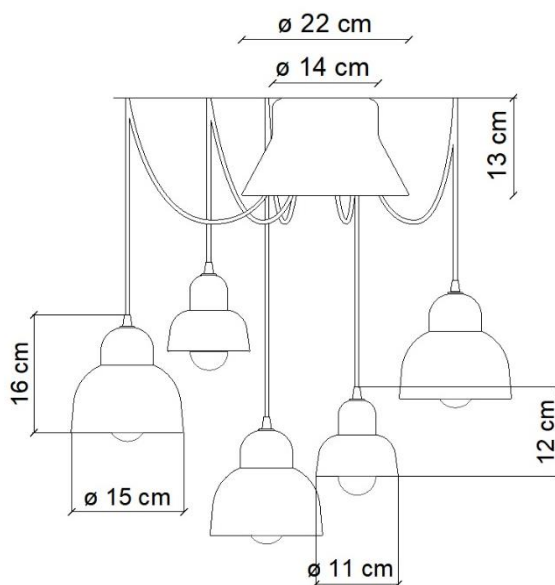

ALTRE DIMENSIONI | OTHER DIMENSIONS

1,60 mt per ogni pendente

1,60 mt for each pendant

Sospensione | *Pendant*

CONFORME ALLE NORME | SAFETY STANDARDS

EN 60598-2-1:1989 used in conjunction with EN 60598-1:2015+A1:2018
EN 63000:2018-12

Classe <i>Class</i>	I
IP <i>IP</i>	20
Potenza lampadina e attacco <i>Bulb Power and socket</i>	2x E14 max 28 W - 3x E27 max 53 W
Peso Netto <i>Net weight</i>	3.97 Kg
Orientabilità <i>Adjustability</i>	no
Alimentazione <i>Power supply</i>	220-240 V
Tipologia di spina <i>Type of plug</i>	-
Classe energetica <i>Energy Class</i>	A++ > D
Imballo 1 <i>Packaging 1</i>	50 x 50 x 25 cm
Imballo 2 <i>Packaging 2</i>	-
Peso imballo <i>Weight Packagings</i>	5.90 Kg