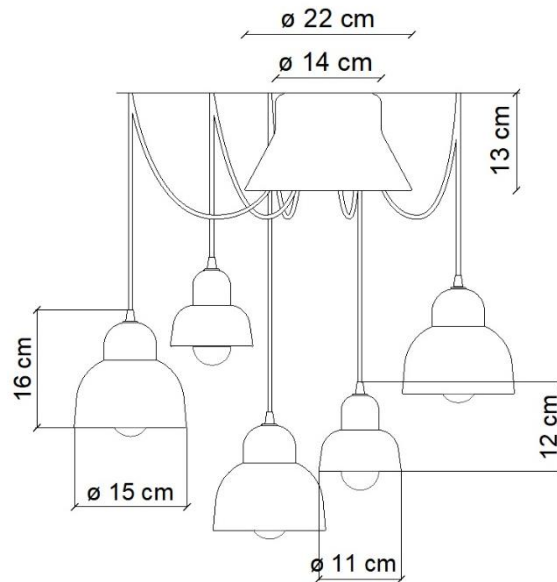

FERROLUCE

handmade light

CODE	C2605
COLLECTION	DECO'
DATE	24/03/22
REV.	00

SCHEMA TECNICA | DATA SHEET

MADE IN ITALY

ALTRE DIMENSIONI | OTHER DIMENSIONS

1,60 mt per ogni pendente

1,60 mt for each pendant

COMPONENTI E MATERIALI | COMPONENTS AND MATERIALS

Materiale principale | *Main material*

ceramica | *ceramic*

ALTRE INFORMAZIONI | OTHER INFORMATION

Classe <i>Class</i>	I
IP <i>IP</i>	20
Potenza lampadina e attacco <i>Bulb Power and socket</i>	2x E14 max 28 W 3x E27 max 53 W
Peso Netto <i>Net weight</i>	3.97 Kg
Orientabilità <i>Adjustability</i>	no
Alimentazione <i>Power supply</i>	220-240 V
Tipologia di spina <i>Type of plug</i>	-
Classe energetica <i>Energy Class</i>	A++ > D
Imballo 1 <i>Packaging 1</i>	50 x 50 x 25 cm
Imballo 2 <i>Packaging 2</i>	-
Peso imballo <i>Weight Packagings</i>	5.90 Kg