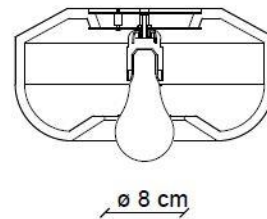

FERROLUCE

handmade light

CODE	C2542
COLLECTION	DECO'
DATE	24/03/22
REV.	01

SCHEMA TECNICA | DATA SHEET

MADE IN ITALY

ALTRE DIMENSIONI | OTHER DIMENSIONS

Plafoniera | Ceiling lamp

CONFORME ALLE NORME | SAFETY STANDARDS

ceramica | ceramic

ALTRE INFORMAZIONI | OTHER INFORMATION

Classe Class	I
IP IP	20
Potenza lampadina Bulb Power	max 53 W
Attacco Socket	E27
Peso Netto Net weight	2.30 Kg
Orientabilità Adjustability	no
Alimentazione Power supply	220-240 V
Tipologia di spina Type of plug	-
Classe energetica Energy Class	A++ > D
Imballo 1 Packaging 1	28.5 x 28.5 x 20 cm
Imballo 2 Packaging 2	-
Peso imballo Weight Packagings	2.90 Kg