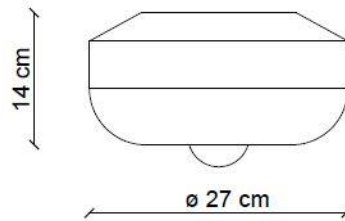

FERROLUCE

handmade light

CODE	C2542
COLLECTION	DECO'
DATE	24/03/22
REV.	01

SCHEMA TECNICA | DATA SHEET

MADE IN ITALY

ALTRE DIMENSIONI | OTHER DIMENSIONS

Plafoniera | Ceiling lamp

CONFORME ALLE NORME | SAFETY STANDARDS

ceramica | ceramic

ALTRE INFORMAZIONI | OTHER INFORMATION

Classe Class	I
IP IP	20
Potenza lampadina Bulb Power	max 53 W
Attacco Socket	E27
Peso Netto Net weight	2.30 Kg
Orientabilità Adjustability	no
Alimentazione Power supply	220-240 V
Tipologia di spina Type of plug	-
Classe energetica Energy Class	A++ > D
Imballo 1 Packaging 1	28.5 x 28.5 x 20 cm
Imballo 2 Packaging 2	-
Peso imballo Weight Packagings	2.90 Kg