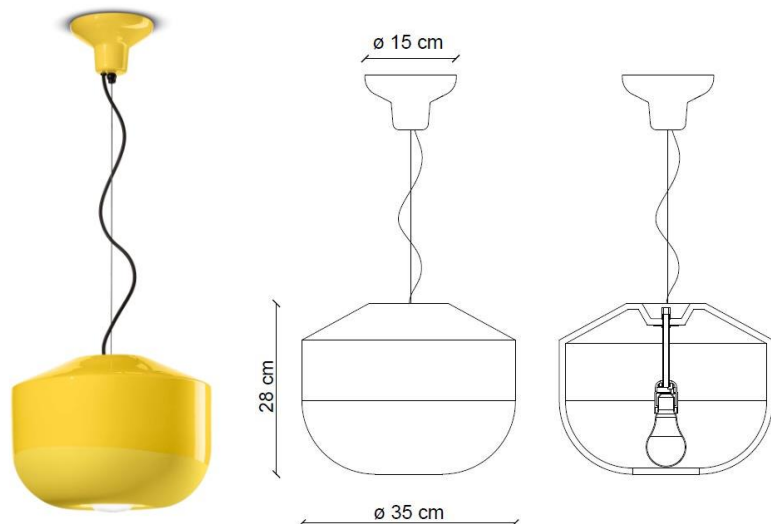

SCHEMA TECNICA | DATA SHEET

MADE IN ITALY

ALTRE DIMENSIONI | OTHER DIMENSIONS

Lungh.cavo elettrico <i>Length electrical cable</i>	max 150 cm
Lungh.cavo acciaio <i>Length steel cable</i>	max 120 cm

Sospensione | *Pendant*

Materiale principale <i>Main material</i>	ceramica <i>ceramic</i>
Cavo <i>Cable</i>	cotone rivestito <i>cotton coated wire</i>

ALTRE INFORMAZIONI | OTHER INFORMATION

Classe <i>Class</i>	I
IP <i>IP</i>	20
Potenza lampadina <i>Bulb Power</i>	max 53 W
Attacco <i>Socket</i>	E27
Peso Netto <i>Net weight</i>	3.90 Kg
Orientabilità <i>Adjustability</i>	no
Alimentazione <i>Power supply</i>	220-240 V
Tipologia di spina <i>Type of plug</i>	-
Classe energetica <i>Energy Class</i>	A++ > D
Imballo 1 <i>Packaging 1</i>	35 x 35 x 40 cm
Imballo 2 <i>Packaging 2</i>	-
Peso imballo <i>Weight Packagings</i>	4.80 Kg