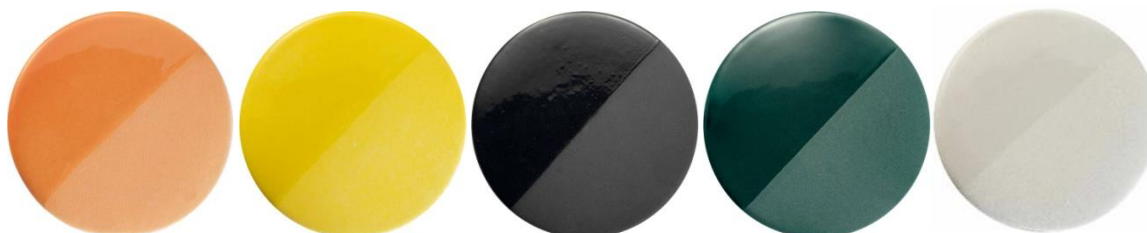

CODE	C2541
COLLECTION	DECO'
DATE	29/09/23
REV.	01

SCHEDA TECNICA | DATA SHEET

MADE IN ITALY

FINITURE DISPONIBILI | AVAILABLE FINISHES

ARP

GIL

NEC

VEB

BIG

Ferroluce Srl

Production Department : Z.I. - via Armentaressa, 10 - Zip code: 34076 Romans d'Isonzo - Gorizia - ITALIA

Contacts: e-mail info@ferroluce.it - Tel. +39 0481 909541