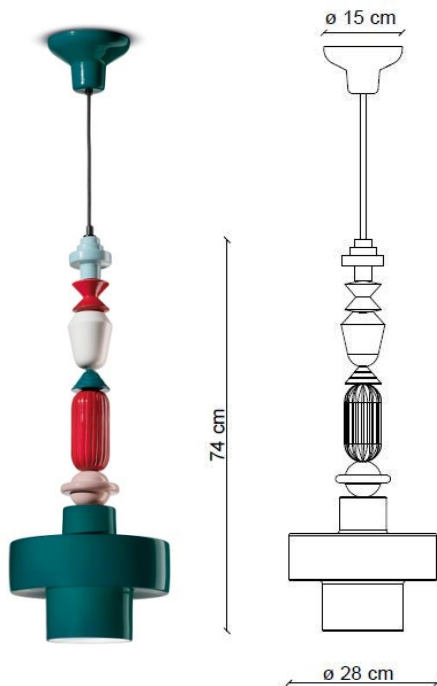

FERROLUCE

handmade light

CODE	C2531
COLLECTION	DECO'
DATE	20/12/19
REV.	00

SCHEMA TECNICA | DATA SHEET

MADE IN ITALY

ALTRE DIMENSIONI | OTHER DIMENSIONS

Lungh.cavo | Cable length max 120 cm

Sospensione | Pendant

CONFORME ALLE NORME | SAFETY STANDARDS

EN 60598-2-1:1989 used in conjunction with EN 60598-1:2015+A1:2018
EN 63000:2018-12

Direttive : 2014/35/UE - 2017/2102/UE - 2012/19/UE - 2009/125/CE

COMPONENTI E MATERIALI | COMPONENTS AND MATERIALS

Materiale principale | Main material ceramica | ceramic
Cavo | Cable cotone rivestito | cotton coated wire

ALTRE INFORMAZIONI | OTHER INFORMATION

Classe Class	I
IP IP	20
Potenza lampadina Bulb Power	max 53 W
Attacco Socket	E27
Peso Netto Net weight	3.65 Kg
Orientabilità Adjustability	no
Alimentazione Power supply	220-240 V
Tipologia di spina Type of plug	-
Classe energetica Energy Class	A++ > D
Imballo 1 Packaging 1	28.5 x 28.5 x 35 cm
Imballo 2 Packaging 2	45 x 45 x 15 cm
Peso imballo Weight Packagings	5.80 Kg