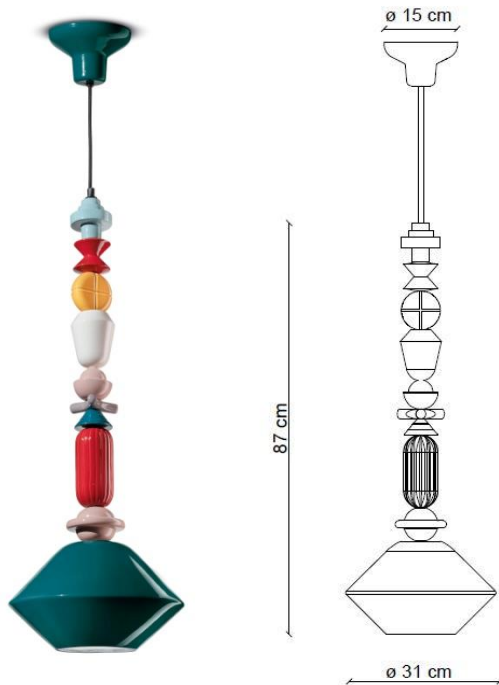

FERROLUCE

handmade light

CODE	C2512
COLLECTION	DECO'
DATE	20/12/19
REV.	00

SCHEMA TECNICA | DATA SHEET

MADE IN ITALY

ALTRE DIMENSIONI | OTHER DIMENSIONS

Lungh.cavo | *Cable length* max 120 cm

Sospensione | *Pendant*

CONFORME ALLE NORME | SAFETY STANDARDS

EN 60598-2-1:1989 used in conjunction with EN 60598-1:2015+A1:2018
EN 63000:2018-12

Direttive : 2014/35/UE - 2017/2102/UE - 2012/19/UE - 2009/125/CE

COMPONENTI E MATERIALI | COMPONENTS AND MATERIALS

Materiale principale | *Main material*

ceramica | *ceramic*

Cavo | *Cable*

cotone rivestito | *cotton coated wire*

ALTRE INFORMAZIONI | OTHER INFORMATION

Classe <i>Class</i>	I
IP <i>IP</i>	20
Potenza lampadina <i>Bulb Power</i>	max 53 W
Attacco <i>Socket</i>	E27
Peso Netto <i>Net weight</i>	4.00 Kg
Orientabilità <i>Adjustability</i>	no
Alimentazione <i>Power supply</i>	220-240 V
Tipologia di spina <i>Type of plug</i>	-
Classe energetica <i>Energy Class</i>	A++ > D
Imballo 1 <i>Packaging 1</i>	110 x 45 x 25 cm
Imballo 2 <i>Packaging 2</i>	-
Peso imballo <i>Weight Packagings</i>	6.50 Kg