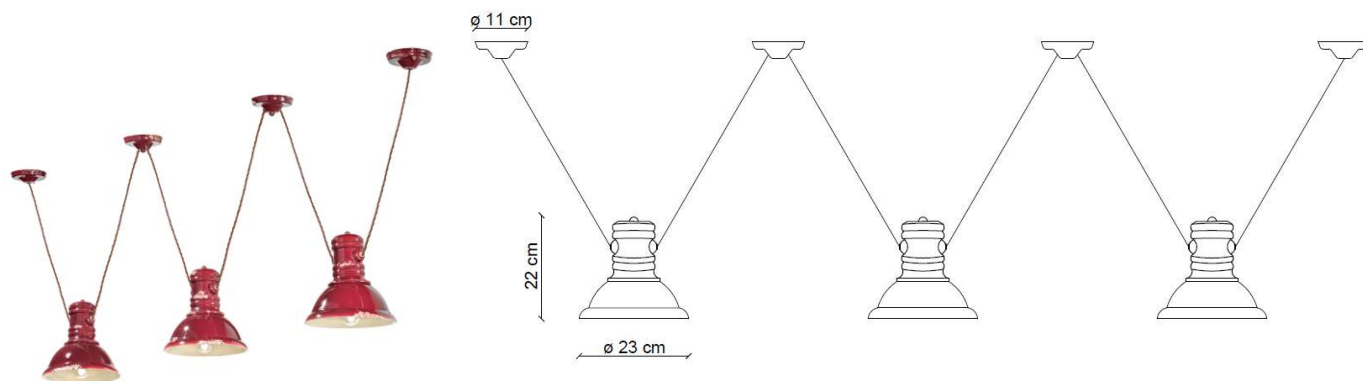

FERROLUCE

handmade light

CODE	C1692
COLLECTION	RETRO'
DATE	23/10/19
REV.	00

SCHEMA TECNICA | DATA SHEET

MADE IN ITALY

Sospensione | *Pendant*

CONFORME ALLE NORME | SAFETY STANDARDS

EN 60598-2-1:1989 used in conjunction with EN 60598-1:2015-01

ferro anticato cor ten | *antiqued rust metal finish*

Cavo | *Cable*

cotone rivestito | *cotton coated wire*

ALTRE INFORMAZIONI | OTHER INFORMATION

Classe <i>Class</i>	I
IP <i>IP</i>	20
Potenza lampadina <i>Bulb Power</i>	max 53 W
Attacco <i>Socket</i>	3 x E27
Peso Netto <i>Net weight</i>	3.70 Kg
Orientabilità <i>Adjustability</i>	no
Alimentazione <i>Power supply</i>	220-240 V
Tipologia di spina <i>Type of plug</i>	-
Classe energetica <i>Energy Class</i>	A++ > D
Imballo 1 <i>Packaging 1</i>	45 x 45 x 32 cm
Imballo 2 <i>Packaging 2</i>	-
Peso imballo <i>Weight Packagings</i>	4.83 Kg