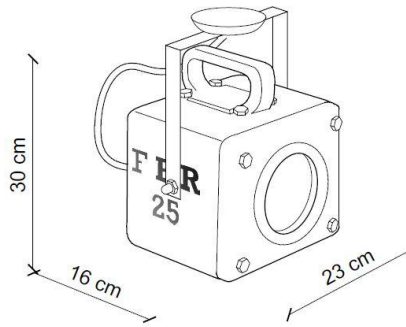

FERROLUCE

handmade light

CODE	C1653
COLLECTION	RETRO'
DATE	22/10/19
REV.	00

SCHEDA TECNICA | DATA SHEET

MADE IN ITALY

ALTRE DIMENSIONI | OTHER DIMENSIONS

Plafoniera | *Ceiling lamp*

CONFORME ALLE NORME | SAFETY STANDARDS

ALTRE INFORMAZIONI | OTHER INFORMATION

Classe <i>Class</i>	I
IP <i>IP</i>	20
Potenza lampadina <i>Bulb Power</i>	max 53 W
Attacco <i>Socket</i>	E27
Peso Netto <i>Net weight</i>	2.12 Kg
Orientabilità <i>Adjustability</i>	si <i>yes</i>
Alimentazione <i>Power supply</i>	220-240 V
Tipologia di spina <i>Type of plug</i>	-
Classe energetica <i>Energy Class</i>	A++ > D
Imballo 1 <i>Packaging 1</i>	35 x 35 x 25 cm
Imballo 2 <i>Packaging 2</i>	-
Peso imballo <i>Weight Packagings</i>	2.80 Kg