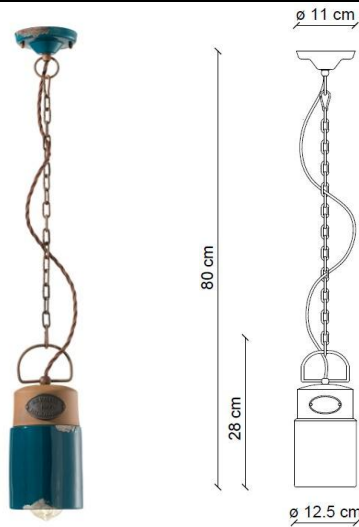

SCHEDA TECNICA | DATA SHEET

MADE IN ITALY

ALTRE DIMENSIONI | OTHER DIMENSIONS

Sospensione | *Pendant*

CONFORME ALLE NORME | SAFETY STANDARDS

EN 60598-2-1:1989 used in conjunction with EN 60598-1:2015-01

Direttive : 2014/35/UE - 2011/65/UE - 2010/30/UE - 2012/19/UE - 2009/125/CE

COMPONENTI E MATERIALI | COMPONENTS AND MATERIALS

Materiale principale | <i>Main material</i>	ceramica | <i>ceramic</i>
Cavo | <i>Cable</i>	cotone rivestito | <i>cotton coated wire</i>
Catena | <i>Chain</i>	ferro anticato cor ten | <i>antiqued rust metal finish</i>
Parti metalliche | <i>Metal parts</i>	ferro anticato cor ten | <i>antiqued rust metal finish</i>

ALTRE INFORMAZIONI | OTHER INFORMATION

Classe | <i>Class</i>	I
IP | <i>IP</i>	20
Potenza lampadina | <i>Bulb Power</i>	max 30 W
Attacco | <i>Socket</i>	E27
Peso Netto | <i>Net weight</i>	1.50 Kg
Orientabilità | <i>Adjustability</i>	no
Alimentazione | <i>Power supply</i>	220-240 V
Tipologia di spina | <i>Type of plug</i>	-
Classe energetica | <i>Energy Class</i>	A++ > D
Imballo 1 | <i>Packaging 1</i>	28.5 x 28.5 x 20 cm
Imballo 2 | <i>Packaging 2</i>	-
Peso imballo | <i>Weight Packagings</i>	1.95 Kg

Ferroluce Srl

Production Department : Z.I. - via Armentaressa, 10 - Zip code: 34076 Romans d'Isonzo - Gorizia - ITALIA

Contacts: e-mail info@ferroluce.it - Tel. +39 0481 909541 - Fax +39 0481 909239