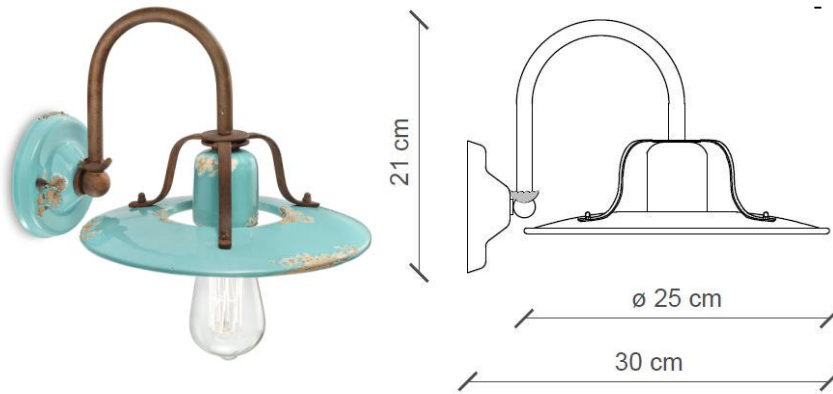

FERROLUCE

handmade light

| | |
|------------|----------|
| CODE | C1440 |
| COLLECTION | RETRO' |
| DATE | 18/09/19 |
| REV. | 00 |

SCHEDA TECNICA | DATA SHEET

MADE IN ITALY

ALTRE DIMENSIONI | OTHER DIMENSIONS

Lampada da parete | Wall lamp

CONFORME ALLE NORME | SAFETY STANDARDS

EN 60598-2-1:1989 used in conjunction with EN 60598-1:2015-01

Direttive : 2014/35/UE - 2011/65/UE - 2010/30/UE - 2012/19/UE - 2009/125/CE

| | |
|-----------------------------------|-----------------|
| Classe Class | I |
| IP IP | 20 |
| Potenza lampadina Bulb Power | max 77 W |
| Attacco Socket | E27 |
| Peso Netto Net weight | 1.20 Kg |
| Orientabilità Adjustability | no |
| Alimentazione Power supply | 220-240 V |
| Tipologia di spina Type of plug | - |
| Classe energetica Energy Class | A++ > D |
| Imballo 1 Packaging 1 | 28 x 28 x 20 cm |
| Imballo 2 Packaging 2 | - |
| Peso imballo Weight Packagings | 1.68 Kg |