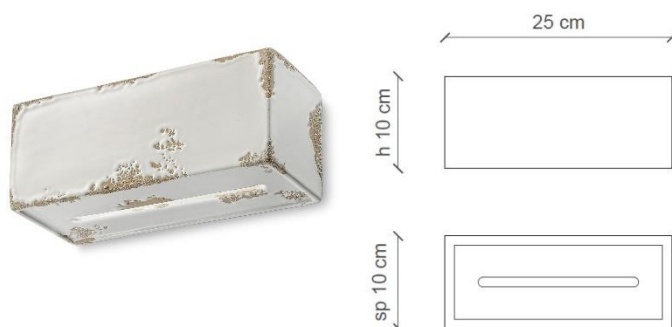

SCHEDA TECNICA | DATA SHEET

MADE IN ITALY

ALTRE DIMENSIONI | OTHER DIMENSIONS

Lampada da parete | *Wall lamp*

CONFORME ALLE NORME | SAFETY STANDARDS

EN 60598-2-1:1989 used in conjunction with EN 60598-1:2015+A1:2018
EN 63000:2018-12

Classe <i>Class</i>	I
IP <i>IP</i>	20
Potenza lampadina <i>Bulb Power</i>	max 150 W
Attacco <i>Socket</i>	R7s 78 mm
Peso Netto <i>Net weight</i>	1.10 Kg
Orientabilità <i>Adjustability</i>	no
Alimentazione <i>Power supply</i>	220-240 V
Tipologia di spina <i>Type of plug</i>	-
Classe energetica <i>Energy Class</i>	A++ > D
Imballo 1 <i>Packaging 1</i>	38 x 20 x 20 cm
Imballo 2 <i>Packaging 2</i>	-
Peso imballo <i>Weight Packagings</i>	1.40 Kg