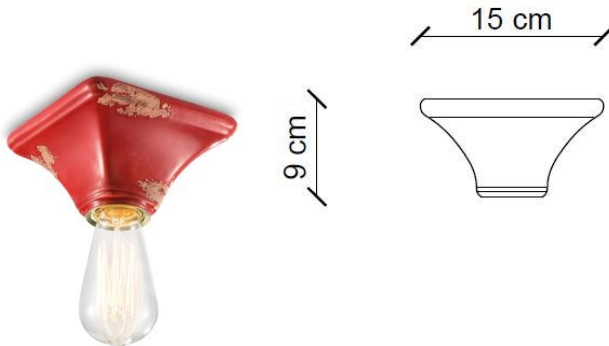

FERROLUCE

handmade light

CODE	C135
COLLECTION	RETRO'
DATE	06/09/19
REV.	00

SCHEDA TECNICA | DATA SHEET

MADE IN ITALY

ALTRE DIMENSIONI | OTHER DIMENSIONS

Plafoniera | *Ceiling lamp*

CONFORME ALLE NORME | SAFETY STANDARDS

EN 60598-2-1:1989 used in conjunction with EN 60598-1:2015-01

Direttive : 2014/35/UE - 2011/65/UE - 2010/30/UE - 2012/19/UE - 2009/125/CE

COMPONENTI E MATERIALI | COMPONENTS AND MATERIALS

Materiale principale | Main material

ceramica | *ceramic*

ALTRE INFORMAZIONI | OTHER INFORMATION

Classe | Class	I
IP | IP	20
Potenza lampadina | <i>Bulb Power</i>	max 77 W
Attacco | <i>Socket</i>	E27
Peso Netto | <i>Net weight</i>	0.50 Kg
Orientabilità | <i>Adjustability</i>	no
Alimentazione | <i>Power supply</i>	220-240 V
Tipologia di spina | <i>Type of plug</i>	-
Classe energetica | <i>Energy Class</i>	A++ > D
Imballo 1 | <i>Packaging 1</i>	25 x 18 x 15 cm
Imballo 2 | <i>Packaging 2</i>	-
Peso imballo | <i>Weight Packagings</i>	0.90 Kg

Ferroluce Srl

Production Department : Z.I. - via Armentaressa, 10 - Zip code: 34076 Romans d'Isonzo - Gorizia - ITALIA

Contacts: e-mail info@ferroluce.it - Tel. +39 0481 909541 - Fax +39 0481 909239