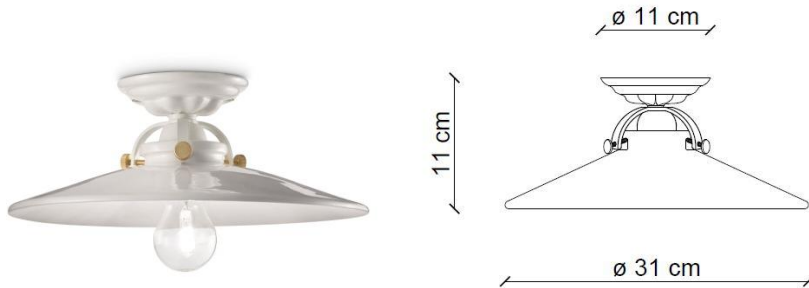

# FERROLUCE

handmade light

CODE	C104
COLLECTION	RETRO'
DATE	06/09/19
REV.	00

**SCHEDA TECNICA | DATA SHEET**

MADE IN ITALY

## ALTRE DIMENSIONI | OTHER DIMENSIONS

Plafoniera | *Ceiling Lamp*

## ALTRE INFORMAZIONI | OTHER INFORMATION

Classe   <i>Class</i>	I
IP   <i>IP</i>	20
Potenza lampadina   <i>Bulb Power</i>	max 77 W
Attacco   <i>Socket</i>	E27
Peso Netto   <i>Net weight</i>	1.35 Kg
Orientabilità   <i>Adjustability</i>	no
Alimentazione   <i>Power supply</i>	220-240 V
Tipologia di spina   <i>Type of plug</i>	-
Classe energetica   <i>Energy Class</i>	A++ > D
Imballo 1   <i>Packaging 1</i>	35 x 35 x 15 cm
Imballo 2   <i>Packaging 2</i>	-
Peso imballo   <i>Weight Packagings</i>	2.00 Kg