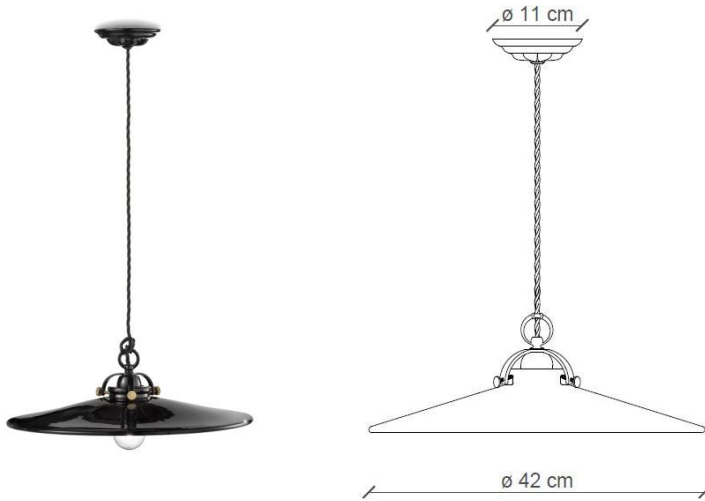

FERROLUCE

handmade light

CODE	C102
COLLECTION	RETRO'
DATE	05/09/19
REV.	00

SCHEMA TECNICA | DATA SHEET

MADE IN ITALY

ALTRE DIMENSIONI | OTHER DIMENSIONS

Lungh.cavo | *Length cable* max 120 cm

Sospensione | *Pendant*

CONFORME ALLE NORME | SAFETY STANDARDS

EN 60598-2-1:1989 used in conjunction with EN 60598-1:2015-01

Direttive : 2014/35/UE - 2011/65/UE - 2010/30/UE - 2012/19/UE - 2009/125/CE

COMPONENTI E MATERIALI | COMPONENTS AND MATERIALS

Piatto | <i>Shade</i>	ceramica | <i>ceramic</i>
Base | <i>Ceiling cup</i>	ceramica | <i>ceramic</i>
Montatura | <i>Mounting</i>	ottone | <i>brass</i>
Tipo di verniciatura | <i>Type of painting</i>	a polvere | <i>powder</i>
Cavo | <i>Cable</i>	cotone rivestito | <i>cotton coated wire</i>

ALTRE INFORMAZIONI | OTHER INFORMATION

Classe | <i>Class</i>	I
IP | <i>IP</i>	20
Potenza lampadina | <i>Bulb Power</i>	max 53 W
Attacco | <i>Socket</i>	E27
Peso Netto | <i>Net weight</i>	2.25 Kg
Orientabilità | <i>Adjustability</i>	no
Alimentazione | <i>Power supply</i>	220-240 V
Tipologia di spina | <i>Type of plug</i>	-
Classe energetica | <i>Energy Class</i>	A++ > D
Imballo 1 | <i>Packaging 1</i>	45 x 45 x 15 cm
Imballo 2 | <i>Packaging 2</i>	-
Peso imballo | <i>Weight Packagings</i>	3.30 Kg

Ferroluce Srl

Production Department : Z.I. - via Armentaressa, 10 - Zip code: 34076 Romans d'Isonzo - Gorizia - ITALIA

Contacts: e-mail info@ferroluce.it - Tel. +39 0481 909541 - Fax +39 0481 909239