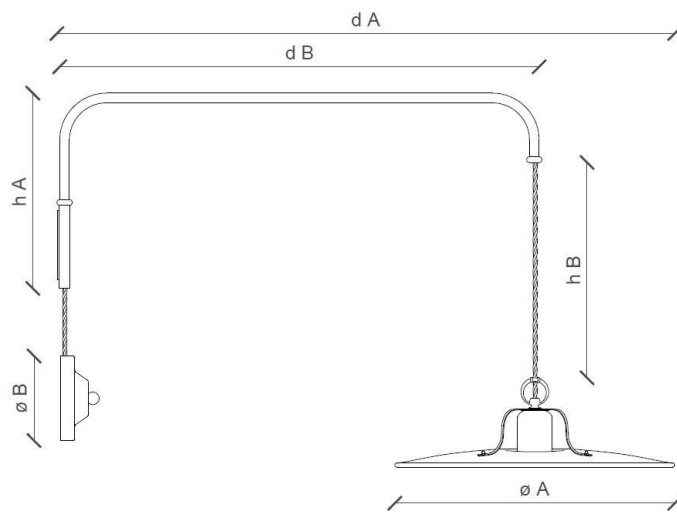

# FERROLUCE

handmade light

CODE	C1447
COLLECTION	RETRO'
DATE	31/05/19
REV.	00
BRAND	FERROLUCE

<b>h A</b>	11.02"
<b>h B</b>	19.68"
<b>ø A</b>	15.74"
<b>ø B</b>	4.92"
<b>d A</b>	35.43"
<b>d B</b>	27.16"

## SPECIFIC INFORMATION

<b>h A</b>	11.02"	<b>IP</b>	20
<b>h B</b>	19.68"	<b>Class</b>	I
<b>ø A</b>	15.74"	<b>Socket</b>	1 x E26
<b>ø B</b>	4.92"	<b>Max Power</b>	60 Watt
<b>d A</b>	35.43"	<b>U.L.</b>	Yes
<b>d B</b>	27.16"	<b>Voltage</b>	120
<b>Materials</b>	Ceramic - Iron frame	<b>Weight lbs</b>	5.86
<b>Orientation</b>	180°	<b>Adjustability</b>	Yes (mounting plate)