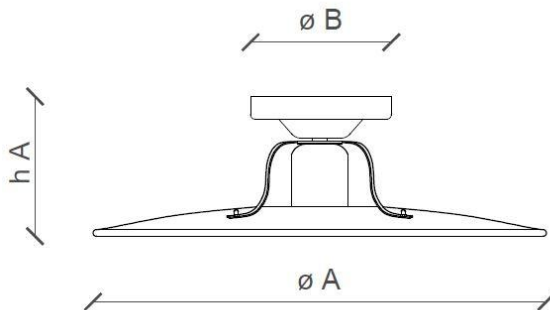

# FERROLUCE

handmade light

CODE	C1445
COLLECTION	RETRO'
DATE	31/05/19
REV.	00
BRAND	FERROLUCE

<b>h A</b>	5.9"
<b>h B</b>	-
<b>ø A</b>	15.74"
<b>ø B</b>	4.92"

## SPECIFIC INFORMATION

<b>h A</b>	5.9"	<b>Socket</b>	1 x E26
<b>h B</b>	-	<b>Max Power</b>	60 Watt
<b>ø A</b>	15.74"	<b>U.L.</b>	Yes
<b>ø B</b>	4.92"	<b>Voltage</b>	120
<b>Materials</b>	Ceramic - Iron frame	<b>Weight lbs</b>	3.74
<b>IP</b>	20	<b>Adjustability</b>	No
<b>Class</b>	I		