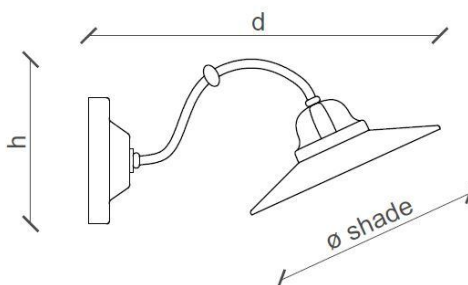

# FERROLUCE

handmade light

CODE	C141
COLLECTION	RETRO'
DATE	29/05/19
REV.	00
BRAND	FERROLUCE

<b>h</b>	6.3"
<b>d</b>	11.8"
<b>ø</b>	7.9"
<b>w</b>	7.9"

## SPECIFIC INFORMATION

<b>Height</b>	6.3"	<b>Socket</b>	E26
<b>Width</b>	7.9"	<b>Max Power</b>	60 Watt
<b>Depth</b>	11.8"	<b>U.L.</b>	Yes
<b>Mounting Plate</b>	Ø 5"	<b>Voltage</b>	120
<b>Material</b>	Ceramic and brass frame	<b>Weight lbs</b>	1.65
<b>IP</b>	20	<b>Adjustability</b>	no
<b>Class</b>	I		