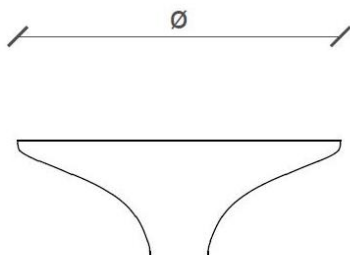

# FERROLUCE

handmade light

CODE	C134
COLLECTION	RETRO'
DATE	10/09/2020
REV.	01
BRAND	FERROLUCE

<b>h</b>	3.54"
<b>∅</b>	9.84"
<b>w</b>	9.84"

## SPECIFIC INFORMATION

<b>Height</b>	3.54"	<b>Socket</b>	1 x E26
<b>Width</b>	9.84"	<b>Max Power</b>	40 Watt
<b>∅</b>	9.84"	<b>U.L.</b>	Yes
<b>Mounting Plate</b>	-	<b>Voltage</b>	120
<b>Material</b>	Ceramic	<b>Weight lbs</b>	1.54
<b>IP</b>	20	<b>Adjustability</b>	no
<b>Class</b>	I		