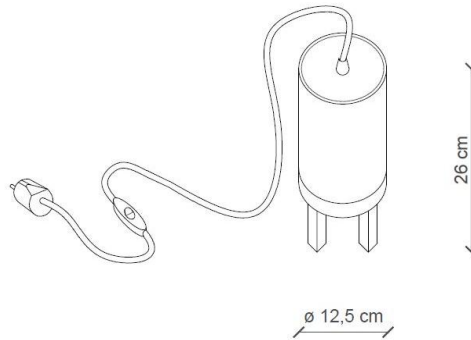

FERROLUCE

handmade light

CODE	C992
COLLECTION	RETRO'
DATE	18/09/19
REV.	00

SCHEMA TECNICA | DATA SHEET

MADE IN ITALY

ALTRE DIMENSIONI | OTHER DIMENSIONS

Lungh.cavo | Length cable max 150 cm

Lumetto | Table lamp

CONFORME ALLE NORME | SAFETY STANDARDS

EN 60598-2-4:2018

Direttive : 2014/35/UE - 2011/65/UE - 2010/30/UE - 2012/19/UE - 2009/125/CE

COMPONENTI E MATERIALI | COMPONENTS AND MATERIALS

Materiale principale Main material	ceramica ceramic
Cavo Cable	cavo pvc soft touch pvc soft touch wire
Parti metalliche Metal parts FIN.05	ferro finitura argento iron silver finish
Parti metalliche Metal parts FIN.CEM	ferro finitura nero opaco iron matt black finish
Montatura Mounting	legno di frassino ash wood

ALTRE INFORMAZIONI | OTHER INFORMATION

Classe Class	II
IP IP	20
Potenza lampadina Bulb Power	max 25 W
Attacco Socket	E27
Peso Netto Net weight	1.00 Kg
Orientabilità Adjustability	no
Alimentazione Power supply	220-240 V
Tipologia di spina Type of plug	F - Schuko
Classe energetica Energy Class	A++ > D
Imballo 1 Packaging 1	25 x 18 x 15 cm
Imballo 2 Packaging 2	-
Peso imballo Weight Packagings	1.17 Kg