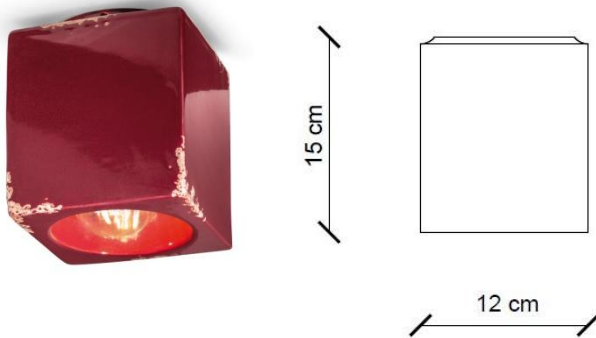

FERROLUCE

handmade light

CODE	C987
COLLECTION	RETRO'
DATE	17/09/19
REV.	00

SCHEMA TECNICA | DATA SHEET

MADE IN ITALY

ALTRE DIMENSIONI | OTHER DIMENSIONS

Plafoniera | Ceiling lamp

CONFORME ALLE NORME | SAFETY STANDARDS

ceramica | ceramic

ALTRE INFORMAZIONI | OTHER INFORMATION

Classe Class	I
IP IP	20
Potenza lampadina Bulb Power	max 53 W
Attacco Socket	E27
Peso Netto Net weight	1.00 Kg
Orientabilità Adjustability	no
Alimentazione Power supply	220-240 V
Tipologia di spina Type of plug	-
Classe energetica Energy Class	A++ > D
Imballo 1 Packaging 1	25 x 18 x 15 cm
Imballo 2 Packaging 2	-
Peso imballo Weight Packagings	1.19 Kg