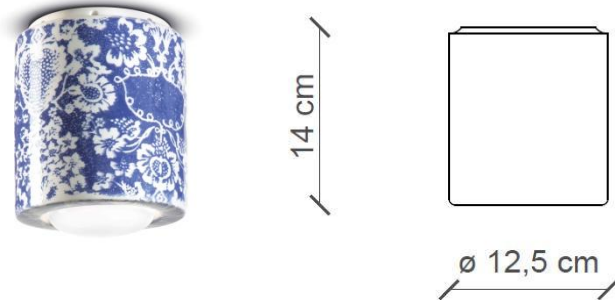

FERROLUCE

handmade light

CODE	C986
COLLECTION	DECO'
DATE	19/12/19
REV.	00

SCHEDA TECNICA | DATA SHEET

MADE IN ITALY

ALTRE DIMENSIONI | OTHER DIMENSIONS

Plafoniera | Ceiling lamp

CONFORME ALLE NORME | SAFETY STANDARDS

ceramica | ceramic

ALTRE INFORMAZIONI | OTHER INFORMATION

Classe Class	I
IP IP	20
Potenza lampadina Bulb Power	max 53 W
Attacco Socket	E27
Peso Netto Net weight	0.90 Kg
Orientabilità Adjustability	no
Alimentazione Power supply	220-240 V
Tipologia di spina Type of plug	-
Classe energetica Energy Class	A++ > D
Imballo 1 Packaging 1	25 x 18 x 15 cm
Imballo 2 Packaging 2	-
Peso imballo Weight Packagings	1.30 Kg