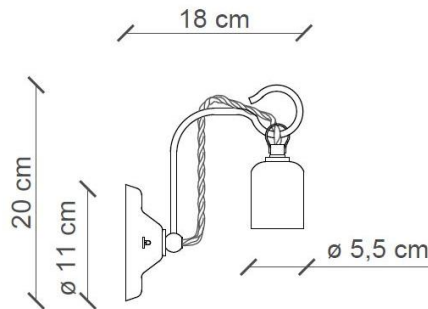

FERROLUCE

handmade light

CODE	C665
COLLECTION	RETRO'
DATE	17/09/19
REV.	00

SCHEDA TECNICA | DATA SHEET

MADE IN ITALY

ALTRE DIMENSIONI | OTHER DIMENSIONS

Lampada da parete | Wall lamp

CONFORME ALLE NORME | SAFETY STANDARDS

ceramica | ceramic

Cavo | Cable

cotone rivestito | cotton coated wire

Montatura | Mounting

ferro anticato cor ten | antiqued rust metal finish

ALTRE INFORMAZIONI | OTHER INFORMATION

Classe Class	I
IP IP	20
Potenza lampadina Bulb Power	max 53 W
Attacco Socket	E27
Peso Netto Net weight	0.43 Kg
Orientabilità Adjustability	no
Alimentazione Power supply	220-240 V
Tipologia di spina Type of plug	-
Classe energetica Energy Class	A++ > D
Imballo 1 Packaging 1	25 x 18 x 15 cm
Imballo 2 Packaging 2	-
Peso imballo Weight Packagings	0.61 Kg