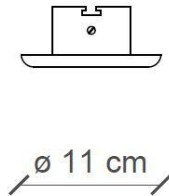

### ALTRE DIMENSIONI | OTHER DIMENSIONS

Foro soffitto | *ceiling hole*                       $\varnothing$  7,5 cm  
h 13 cm

Faretto a incasso | *Recessed spotlight*

### ALTRE INFORMAZIONI | OTHER INFORMATION

|  |                 |
|--|-----------------|
| Classe   <i>Class</i>                    | I               |
| IP   <i>IP</i>                           | 20              |
| Potenza lampadina   <i>Bulb Power</i>    | max 53W         |
| Attacco   <i>Socket</i>                  | 1 x E27         |
| Peso Netto   <i>Net weight</i>           | 0.30 Kg         |
| Orientabilità   <i>Adjustability</i>     | no              |
| Alimentazione   <i>Power supply</i>      | 220-240 V       |
| Tipologia di spina   <i>Type of plug</i> | -               |
| Classe energetica   <i>Energy Class</i>  | A++ > D         |
| Imballo 1   <i>Packaging 1</i>           | 20 x 14 x 10 cm |
| Imballo 2   <i>Packaging 2</i>           | -               |
| Peso imballo   <i>Weight Packagings</i>  | 0,40 Kg         |