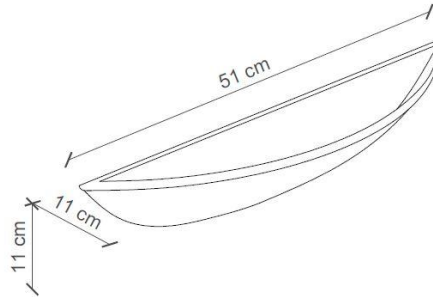

FERROLUCE

handmade light

CODE	C305
COLLECTION	RETRO'
DATE	17/09/19
REV.	00

SCHEMA TECNICA | DATA SHEET

MADE IN ITALY

ALTRE DIMENSIONI | OTHER DIMENSIONS

Lampada da parete | *Wall lamp*

CONFORME ALLE NORME | SAFETY STANDARDS

EN 60598-2-1:1989 used in conjunction with EN 60598-1:2015-01

Direttive : 2014/35/UE - 2011/65/UE - 2010/30/UE - 2012/19/UE - 2009/125/CE

COMPONENTI E MATERIALI | COMPONENTS AND MATERIALS

Materiale principale | Main material

ceramica | *ceramic*

ALTRE INFORMAZIONI | OTHER INFORMATION

Classe | Class	I
IP | IP	20
Potenza lampadina | <i>Bulb Power</i>	max 200 W
Attacco | <i>Socket</i>	R7s 117 mm
Peso Netto | <i>Net weight</i>	1.20 Kg
Orientabilità | <i>Adjustability</i>	no
Alimentazione | <i>Power supply</i>	220-240 V
Tipologia di spina | <i>Type of plug</i>	-
Classe energetica | <i>Energy Class</i>	A++ > D
Imballo 1 | <i>Packaging 1</i>	57 x 25 x 15.5 cm
Imballo 2 | <i>Packaging 2</i>	-
Peso imballo | <i>Weight Packagings</i>	1,75 Kg

Ferroluce Srl

Production Department : Z.I. - via Armentaressa, 10 - Zip code: 34076 Romans d'Isonzo - Gorizia - ITALIA

Contacts: e-mail info@ferroluce.it - Tel. +39 0481 909541 - Fax +39 0481 909239