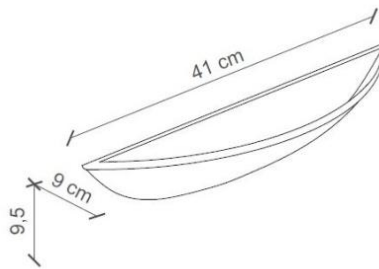

## ALTRE DIMENSIONI | OTHER DIMENSIONS

Lampada da parete | *Wall lamp*

## ALTRE INFORMAZIONI | OTHER INFORMATION

Classe   Class	I
IP   IP	20
Potenza lampadina   <i>Bulb Power</i>	max 150 W
Attacco   <i>Socket</i>	R7s 78 mm
Peso Netto   <i>Net weight</i>	0.65 Kg
Orientabilità   <i>Adjustability</i>	no
Alimentazione   <i>Power supply</i>	220-240 V
Tipologia di spina   <i>Type of plug</i>	-
Classe energetica   <i>Energy Class</i>	A++ > D
Imballo 1   <i>Packaging 1</i>	40 x 15 x 10 cm
Imballo 2   <i>Packaging 2</i>	-
Peso imballo   <i>Weight Packagings</i>	1,00 Kg