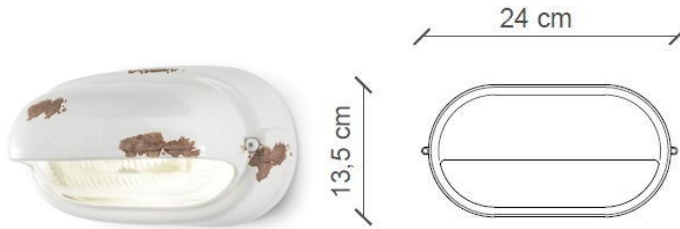

### ALTRE DIMENSIONI | OTHER DIMENSIONS

Profondità | Depth 11 cm

Lampada da parete | Wall lamp