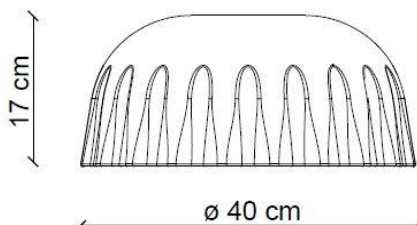

FERROLUCE

handmade light

CODE	C2572
COLLECTION	DECO'
DATE	20/12/19
REV.	00

SCHEDA TECNICA | DATA SHEET

MADE IN ITALY

Plafoniera | Ceiling lamp

CONFORME ALLE NORME | SAFETY STANDARDS

EN 60598-2-1:1989 used in conjunction with EN 60598-1:2015-01

Direttive : 2014/35/UE - 2011/65/UE - 2010/30/UE - 2012/19/UE - 2009/125/CE

COMPONENTI E MATERIALI | COMPONENTS AND MATERIALS

Materiale principale | Main material

ceramica | ceramic

ALTRE INFORMAZIONI | OTHER INFORMATION

Classe | Class	I
IP | IP	20
Potenza lampadina | Bulb Power	max 53 W
Attacco | Socket	E27
Peso Netto | Net weight	3.40 Kg
Orientabilità | Adjustability	no
Alimentazione | Power supply	220-240 V
Tipologia di spina | Type of plug	-
Classe energetica | Energy Class	A++ > D
Imballo 1 | Packaging 1	45 x 45 x 32 cm
Imballo 2 | Packaging 2	-
Peso imballo | Weight Packagings	5.00 Kg

Ferroluce Srl

Production Department : Z.I. - via Armentaressa, 10 - Zip code: 34076 Romans d'Isonzo - Gorizia - ITALIA

Contacts: e-mail info@ferroluce.it - Tel. +39 0481 909541 - Fax +39 0481 909239