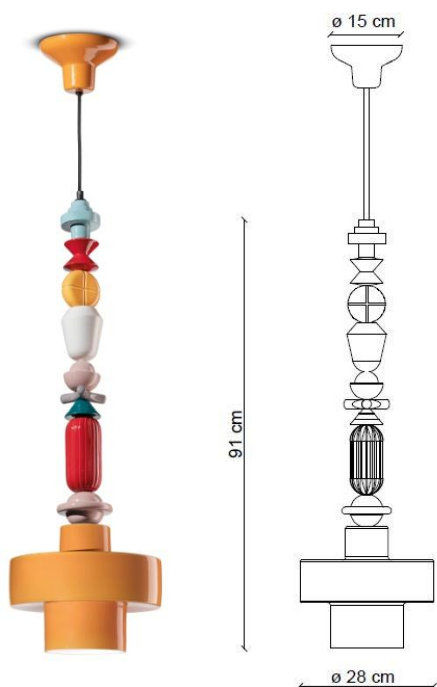

FERROLUCE

handmade light

CODE	C2532
COLLECTION	DECO'
DATE	20/12/19
REV.	00

SCHEMA TECNICA | DATA SHEET

MADE IN ITALY

ALTRE DIMENSIONI | OTHER DIMENSIONS

Lungh.cavo | *Length cable* max 120 cm

Sospensione | *Pendant*

CONFORME ALLE NORME | SAFETY STANDARDS

EN 60598-2-1:1989 used in conjunction with EN 60598-1:2015-01

Direttive : 2014/35/UE - 2011/65/UE - 2010/30/UE - 2012/19/UE - 2009/125/CE

COMPONENTI E MATERIALI | COMPONENTS AND MATERIALS

Materiale principale | *Main material*

ceramica | *ceramic*

Cavo | *Cable*

cotone rivestito | *cotton coated wire*

ALTRE INFORMAZIONI | OTHER INFORMATION

Classe <i>Class</i>	I
IP <i>IP</i>	20
Potenza lampadina <i>Bulb Power</i>	max 53 W
Attacco <i>Socket</i>	E27
Peso Netto <i>Net weight</i>	4.41 Kg
Orientabilità <i>Adjustability</i>	no
Alimentazione <i>Power supply</i>	220-240 V
Tipologia di spina <i>Type of plug</i>	-
Classe energetica <i>Energy Class</i>	A++ > D
Imballo 1 <i>Packaging 1</i>	110 x 45 x 25 cm
Imballo 2 <i>Packaging 2</i>	-
Peso imballo <i>Weight Packagings</i>	6.80 Kg

handmade light

CODE	C2532
COLLECTION	DECO'
DATE	20/12/19
REV.	00

SCHEDA TECNICA | DATA SHEET

MADE IN ITALY

FINITURE DISPONIBILI | AVAILABLE FINISHES

GIA

VPE

Ferroluce Srl