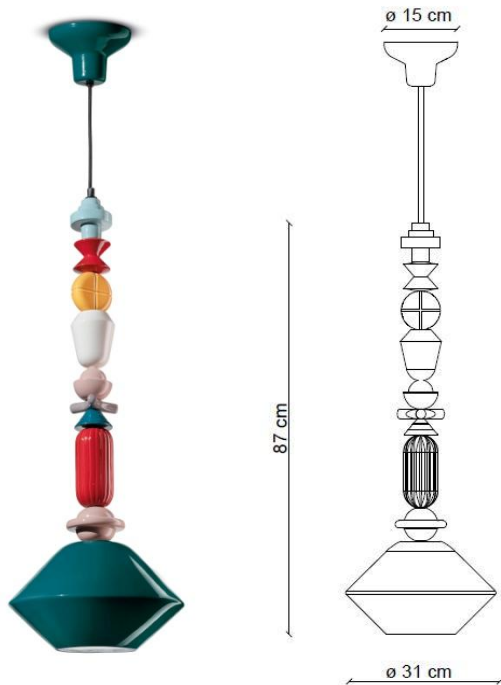

# FERROLUCE

handmade light

CODE	C2512
COLLECTION	DECO'
DATE	20/12/19
REV.	00

## ALTRE DIMENSIONI | OTHER DIMENSIONS

Lungh.cavo | *Length cable* max 120 cm

Sospensione | *Pendant*

## ALTRE INFORMAZIONI | OTHER INFORMATION

Classe   <i>Class</i>	I
IP   <i>IP</i>	20
Potenza lampadina   <i>Bulb Power</i>	max 53 W
Attacco   <i>Socket</i>	E27
Peso Netto   <i>Net weight</i>	4.00 Kg
Orientabilità   <i>Adjustability</i>	no
Alimentazione   <i>Power supply</i>	220-240 V
Tipologia di spina   <i>Type of plug</i>	-
Classe energetica   <i>Energy Class</i>	A++ > D
Imballo 1   <i>Packaging 1</i>	110 x 45 x 25 cm
Imballo 2   <i>Packaging 2</i>	-
Peso imballo   <i>Weight Packagings</i>	6.50 Kg

# FERROLUCE

*handmade light*

CODE	C2512
COLLECTION	DECO'
DATE	20/12/19
REV.	00

**SCHEDA TECNICA | DATA SHEET**

MADE IN ITALY

**FINITURE DISPONIBILI | AVAILABLE FINISHES**

**GIA**

**VPE**