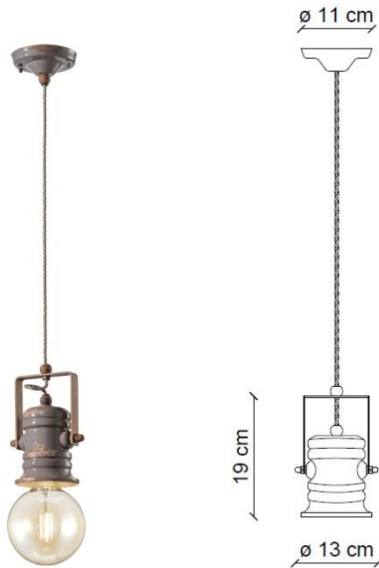

## ALTRE DIMENSIONI | OTHER DIMENSIONS

Lungh.cavo | Length cable max 120 cm

Sospensione | Pendant

## ALTRE INFORMAZIONI | OTHER INFORMATION

Classe   Class	I
IP   IP	20
Potenza lampadina   Bulb Power	max 53 W
Attacco   Socket	E27
Peso Netto   Net weight	0.87 Kg
Orientabilità   Adjustability	no
Alimentazione   Power supply	220-240 V
Tipologia di spina   Type of plug	-
Classe energetica   Energy Class	A++ > D
Imballo 1   Packaging 1	28 x 28 x 13 cm
Imballo 2   Packaging 2	-
Peso imballo   Weight Packagings	1.24 Kg