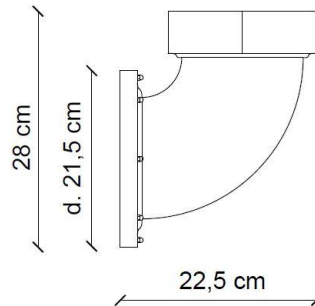

FERROLUCE

handmade light

CODE	C1810
COLLECTION	RETRO'
DATE	24/10/19
REV.	00

SCHEMA TECNICA | DATA SHEET

MADE IN ITALY

Lampada da parete | *Wall lamp*

CONFORME ALLE NORME | SAFETY STANDARDS

EN 60598-2-1:1989 used in conjunction with EN 60598-1:2015-01

Direttive : 2014/35/UE - 2011/65/UE - 2010/30/UE - 2012/19/UE - 2009/125/CE

COMPONENTI E MATERIALI | COMPONENTS AND MATERIALS

Materiale principale | *Main material*

ceramica | *ceramic*

Parti metalliche | *Metal parts*

ferro anticato cor ten | *antiqued rust metal finish*

ALTRE INFORMAZIONI | OTHER INFORMATION

Classe | <i>Class</i>	I
IP | <i>IP</i>	20
Potenza lampadina | <i>Bulb Power</i>	max 77 W
Attacco | <i>Socket</i>	PAR 30 E27
Peso Netto | <i>Net weight</i>	2.00 Kg
Orientabilità | <i>Adjustability</i>	no
Alimentazione | <i>Power supply</i>	220-240 V
Tipologia di spina | <i>Type of plug</i>	-
Classe energetica | <i>Energy Class</i>	A++ > D
Imballo 1 | <i>Packaging 1</i>	35 x 35 x 25 cm
Imballo 2 | <i>Packaging 2</i>	-
Peso imballo | <i>Weight Packagings</i>	2.72 Kg

Ferroluce Srl

Production Department : Z.I. - via Armentaressa, 10 - Zip code: 34076 Romans d'Isonzo - Gorizia - ITALIA

Contacts: e-mail info@ferroluce.it - Tel. +39 0481 909541 - Fax +39 0481 909239