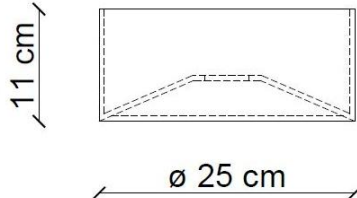

ALTRE DIMENSIONI | OTHER DIMENSIONS

Plafoniera | *Ceiling lamp*

CONFORME ALLE NORME | SAFETY STANDARDS

EN 60598-2-1:1989 used in conjunction with EN 60598-1:2015-01

Direttive : 2014/35/UE - 2011/65/UE - 2010/30/UE - 2012/19/UE - 2009/125/CE

COMPONENTI E MATERIALI | COMPONENTS AND MATERIALS

Materiale principale | *Main material*

ceramica | *ceramic*

ALTRE INFORMAZIONI | OTHER INFORMATION

Classe <i>Class</i>	I
IP <i>IP</i>	20
Potenza lampadina <i>Bulb Power</i>	max 77 W
Attacco <i>Socket</i>	E27
Peso Netto <i>Net weight</i>	1.00 Kg
Orientabilità <i>Adjustability</i>	no
Alimentazione <i>Power supply</i>	220-240 V
Tipologia di spina <i>Type of plug</i>	-
Classe energetica <i>Energy Class</i>	A++ > D
Imballo 1 <i>Packaging 1</i>	28.5 x 28.5 x 20 cm
Imballo 2 <i>Packaging 2</i>	-
Peso imballo <i>Weight Packagings</i>	2.18 Kg