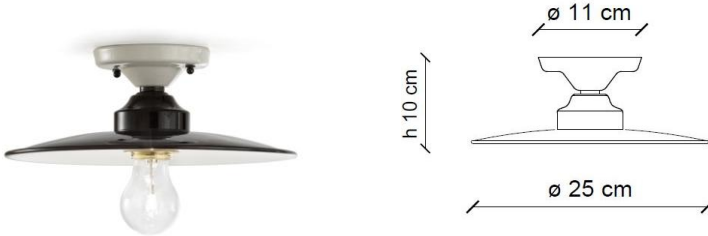

FERROLUCE

handmade light

CODE	C1613
COLLECTION	RETRO'
DATE	18/10/19
REV.	00

SCHEDA TECNICA | DATA SHEET

MADE IN ITALY

Plafoniera | Ceiling lamp

CONFORME ALLE NORME | SAFETY STANDARDS

EN 60598-2-1:1989 used in conjunction with EN 60598-1:2015-01

Direttive : 2014/35/UE - 2011/65/UE - 2010/30/UE - 2012/19/UE - 2009/125/CE

COMPONENTI E MATERIALI | COMPONENTS AND MATERIALS

Rosone di fissaggio <i>Ceiling cup</i>	ceramica <i>ceramic</i>
Parti metalliche <i>Metal parts</i>	ottone <i>brass</i>
Piatto <i>Shade</i>	ferro <i>iron</i>
Tipo di verniciatura <i>Type of painting</i>	a polvere <i>powder</i>

ALTRE INFORMAZIONI | OTHER INFORMATION

Classe <i>Class</i>	I
IP <i>IP</i>	20
Potenza lampadina <i>Bulb Power</i>	max 77 W
Attacco <i>Socket</i>	E27
Peso Netto <i>Net weight</i>	0.64 Kg
Orientabilità <i>Adjustability</i>	no
Alimentazione <i>Power supply</i>	220-240 V
Tipologia di spina <i>Type of plug</i>	-
Classe energetica <i>Energy Class</i>	A++ > D
Imballo 1 <i>Packaging 1</i>	28 x 28 x 13 cm
Imballo 2 <i>Packaging 2</i>	-
Peso imballo <i>Weight Packagings</i>	1.00Kg