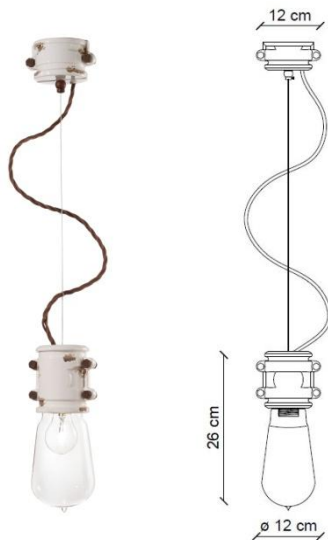

FERROLUCE

handmade light

CODE	C1520
COLLECTION	RETRO'
DATE	18/10/19
REV.	00

SCHEDA TECNICA | DATA SHEET

MADE IN ITALY

ALTRE DIMENSIONI | OTHER DIMENSIONS

Lungh.cavo elettrico | *Length electrical cable* max 150 cm

Lungh.cavo acciaio | *Length steel cable* max 120 cm

Sospensione | *Pendant*

CONFORME ALLE NORME | SAFETY STANDARDS

EN 60598-2-1:1989 used in conjunction with EN 60598-1:2015-01

Direttive : 2014/35/UE - 2011/65/UE - 2010/30/UE - 2012/19/UE - 2009/125/CE

COMPONENTI E MATERIALI | COMPONENTS AND MATERIALS

Materiale principale <i>Main material</i>	ceramica <i>ceramic</i>
Base <i>Ceiling cup</i>	ceramica <i>ceramic</i>
Diffusore <i>Diffuser</i>	vetro <i>glass</i>
Parti metalliche <i>Metal parts</i>	ferro anticato cor ten <i>antiqued rust metal finish</i>
Cavo <i>Cable</i>	cotone rivestito <i>cotton coated wire</i>

ALTRE INFORMAZIONI | OTHER INFORMATION

Classe <i>Class</i>	I
IP <i>IP</i>	20
Potenza lampadina <i>Bulb Power</i>	max 53 W
Attacco <i>Socket</i>	E27
Peso Netto <i>Net weight</i>	1.26 Kg
Orientabilità <i>Adjustability</i>	no
Alimentazione <i>Power supply</i>	220-240 V
Tipologia di spina <i>Type of plug</i>	-
Classe energetica <i>Energy Class</i>	A++ > D
Imballo 1 <i>Packaging 1</i>	35 x 35 x 15 cm
Imballo 2 <i>Packaging 2</i>	-
Peso imballo <i>Weight Packagings</i>	2.00 Kg