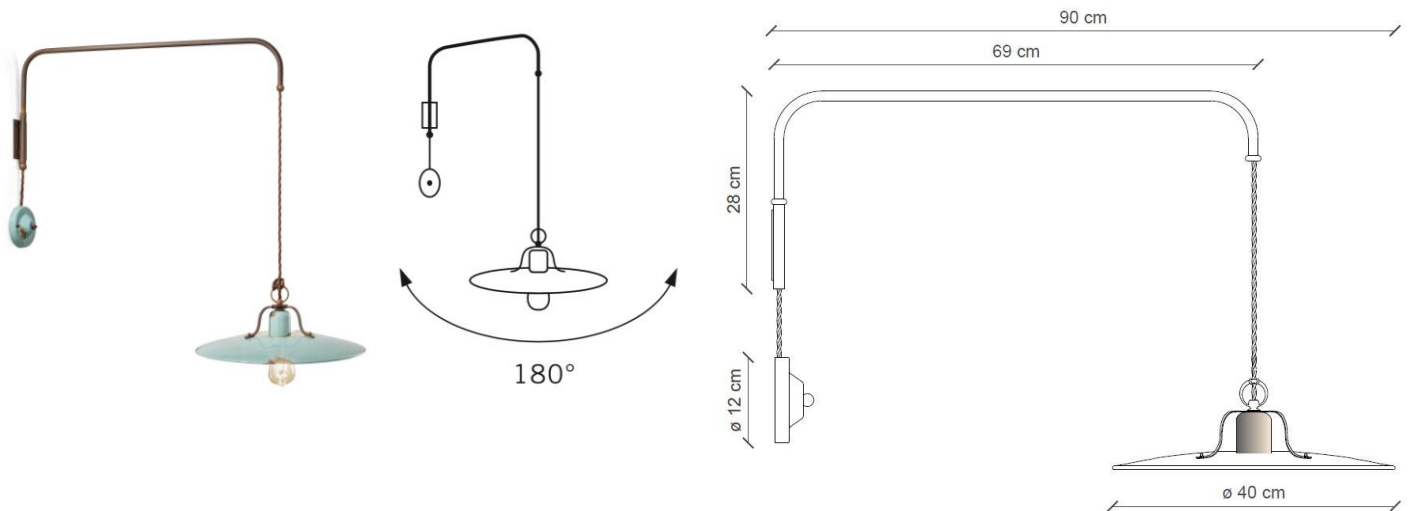

## SCHEMA TECNICA | DATA SHEET

MADE IN ITALY

Lampada da parete a sospensione | *Pendant wall mounted lamp*

## ALTRE INFORMAZIONI | OTHER INFORMATION

Classe   <i>Class</i>	I
IP   <i>IP</i>	20
Potenza lampadina   <i>Bulb Power</i>	max 77 W
Attacco   <i>Socket</i>	E27
Peso Netto   <i>Net weight</i>	2.66 Kg
Orientabilità   <i>Adjustability</i>	no
Alimentazione   <i>Power supply</i>	220-240 V
Tipologia di spina   <i>Type of plug</i>	-
Classe energetica   <i>Energy Class</i>	A++ > D
Imballo 1   <i>Packaging 1</i>	75 x 35 x 22 cm
Imballo 2   <i>Packaging 2</i>	-
Peso imballo   <i>Weight Packagings</i>	3.62 Kg