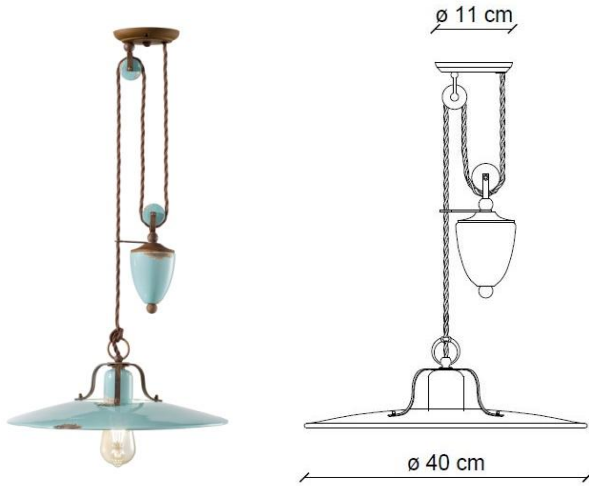

FERROLUCE

handmade light

CODE	C1446
COLLECTION	RETRO'
DATE	18/09/19
REV.	00

SCHEMA TECNICA | DATA SHEET

MADE IN ITALY

ALTRE DIMENSIONI | OTHER DIMENSIONS

Sospensione saliscendi | Rise and fall pendant

CONFORME ALLE NORME | SAFETY STANDARDS

EN 60598-2-1:1989 used in conjunction with EN 60598-1:2015-01

Direttive : 2014/35/UE - 2011/65/UE - 2010/30/UE - 2012/19/UE - 2009/125/CE

COMPONENTI E MATERIALI | COMPONENTS AND MATERIALS

Materiale principale <i>Main material</i>	ceramica <i>ceramic</i>
Montatura <i>Mounting</i>	ferro anticato cor ten <i>antiqued rust metal finish</i>
Cavo <i>Cable</i>	cotone rivestito <i>cotton coated wire</i>

ALTRE INFORMAZIONI | OTHER INFORMATION

Classe <i>Class</i>	I
IP <i>IP</i>	20
Potenza lampadina <i>Bulb Power</i>	max 77 W
Attacco <i>Socket</i>	E27
Peso Netto <i>Net weight</i>	3.83 Kg
Orientabilità <i>Adjustability</i>	no
Alimentazione <i>Power supply</i>	220-240 V
Tipologia di spina <i>Type of plug</i>	-
Classe energetica <i>Energy Class</i>	A++ > D
Imballo 1 <i>Packaging 1</i>	50 x 50 x 25 cm
Imballo 2 <i>Packaging 2</i>	-
Peso imballo <i>Weight Packagings</i>	4.90 Kg