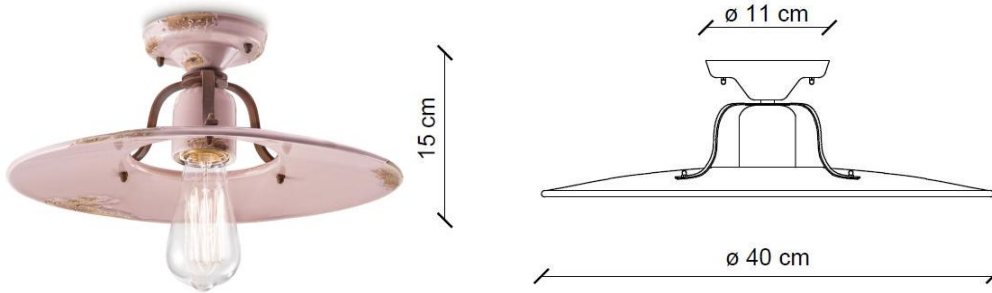

## ALTRE DIMENSIONI | OTHER DIMENSIONS

Lampada da soffitto | *Ceiling lamp*

## ALTRE INFORMAZIONI | OTHER INFORMATION

Classe   <i>Class</i>	I
IP   <i>IP</i>	20
Potenza lampadina   <i>Bulb Power</i>	max 77 W
Attacco   <i>Socket</i>	E27
Peso Netto   <i>Net weight</i>	1.70 Kg
Orientabilità   <i>Adjustability</i>	no
Alimentazione   <i>Power supply</i>	220-240 V
Tipologia di spina   <i>Type of plug</i>	-
Classe energetica   <i>Energy Class</i>	A++ > D
Imballo 1   <i>Packaging 1</i>	45 x 45 x 15 cm
Imballo 2   <i>Packaging 2</i>	-
Peso imballo   <i>Weight Packagings</i>	2.20 Kg