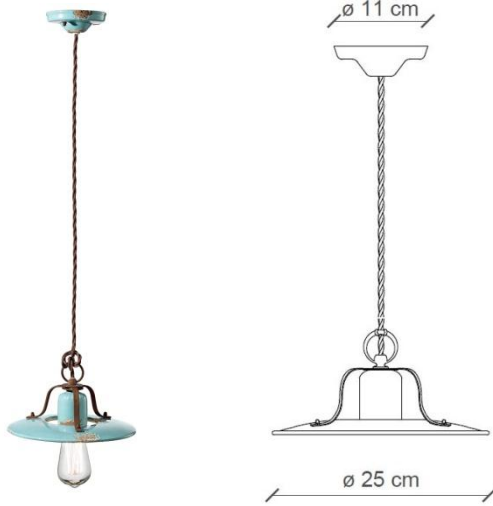

FERROLUCE

handmade light

CODE	C1441
COLLECTION	RETRO'
DATE	18/09/19
REV.	00

SCHEMA TECNICA | DATA SHEET

MADE IN ITALY

ALTRE DIMENSIONI | OTHER DIMENSIONS

Lungh.cavo | Length cable max 120 cm

Sospensione | Pendant

Materiale principale Main material	ceramica ceramic
Cavo Cable	cotone rivestito cotton coated wire
Parti metalliche Metal parts	ferro anticato cor ten antiqued rust metal finish

ALTRE INFORMAZIONI | OTHER INFORMATION

Classe Class	I
IP IP	20
Potenza lampadina Bulb Power	max 77 W
Attacco Socket	E27
Peso Netto Net weight	1.10 Kg
Orientabilità Adjustability	no
Alimentazione Power supply	220-240 V
Tipologia di spina Type of plug	-
Classe energetica Energy Class	A++ > D
Imballo 1 Packaging 1	35 x 35 x 15 cm
Imballo 2 Packaging 2	-
Peso imballo Weight Packagings	1.50 Kg