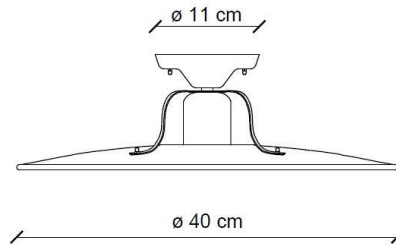

## ALTRE DIMENSIONI | OTHER DIMENSIONS

15 cm

Lampada da soffitto | *Ceiling lamp*

## ALTRE INFORMAZIONI | OTHER INFORMATION

Classe   <i>Class</i>	I
IP   <i>IP</i>	20
Potenza lampadina   <i>Bulb Power</i>	max 77 W
Attacco   <i>Socket</i>	E27
Peso Netto   <i>Net weight</i>	1.26 Kg
Orientabilità   <i>Adjustability</i>	no
Alimentazione   <i>Power supply</i>	220-240 V
Tipologia di spina   <i>Type of plug</i>	-
Classe energetica   <i>Energy Class</i>	A++ > D
Imballo 1   <i>Packaging 1</i>	45 x 45 x 15 cm
Imballo 2   <i>Packaging 2</i>	-
Peso imballo   <i>Weight Packagings</i>	1.93 Kg