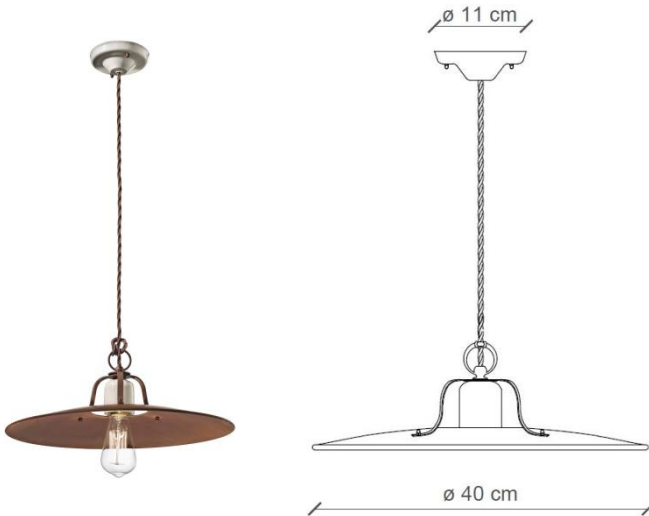

FERROLUCE

handmade light

CODE	C1433
COLLECTION	RETRO'
DATE	18/09/19
REV.	00

SCHEMA TECNICA | DATA SHEET

MADE IN ITALY

ALTRE DIMENSIONI | OTHER DIMENSIONS

Lungh.cavo | *Length cable* max 120 cm

Sospensione | *Pendant*

ALTRE INFORMAZIONI | OTHER INFORMATION

Classe <i>Class</i>	I
IP <i>IP</i>	20
Potenza lampadina <i>Bulb Power</i>	max 77 W
Attacco <i>Socket</i>	E27
Peso Netto <i>Net weight</i>	1.32 Kg
Orientabilità <i>Adjustability</i>	no
Alimentazione <i>Power supply</i>	220-240 V
Tipologia di spina <i>Type of plug</i>	-
Classe energetica <i>Energy Class</i>	A++ > D
Imballo 1 <i>Packaging 1</i>	45 x 45 x 15 cm
Imballo 2 <i>Packaging 2</i>	-
Peso imballo <i>Weight Packagings</i>	2.00 Kg