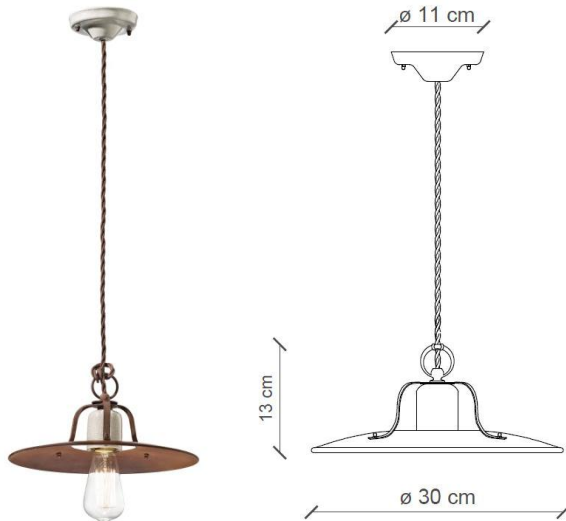

FERROLUCE

handmade light

CODE	C1432
COLLECTION	RETRO'
DATE	18/09/19
REV.	00

SCHEMA TECNICA | DATA SHEET

MADE IN ITALY

ALTRE DIMENSIONI | OTHER DIMENSIONS

Lungh.cavo | *Length cable* max 120 cm

Sospensione | *Pendant*

ALTRE INFORMAZIONI | OTHER INFORMATION

Classe <i>Class</i>	I
IP <i>IP</i>	20
Potenza lampadina <i>Bulb Power</i>	max 77 W
Attacco <i>Socket</i>	E27
Peso Netto <i>Net weight</i>	0.89 Kg
Orientabilità <i>Adjustability</i>	no
Alimentazione <i>Power supply</i>	220-240 V
Tipologia di spina <i>Type of plug</i>	-
Classe energetica <i>Energy Class</i>	A++ > D
Imballo 1 <i>Packaging 1</i>	35 x 35 x 15 cm
Imballo 2 <i>Packaging 2</i>	-
Peso imballo <i>Weight Packagings</i>	1.35 Kg