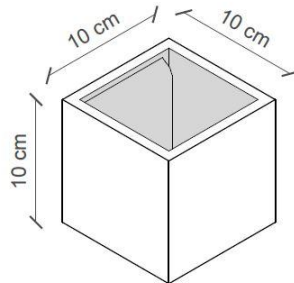

FERROLUCE

handmade light

CODE	C1419
COLLECTION	RETRO'
DATE	18/09/19
REV.	00

SCHEDA TECNICA | DATA SHEET

MADE IN ITALY

ALTRE DIMENSIONI | OTHER DIMENSIONS

Lampada da parete | *Wall lamp*

CONFORME ALLE NORME | SAFETY STANDARDS

ceramica | *ceramic*

ALTRE INFORMAZIONI | OTHER INFORMATION

Classe <i>Class</i>	<i>I</i>
IP <i>IP</i>	<i>20</i>
Potenza lampadina <i>Bulb Power</i>	<i>max 33 W</i>
Attacco <i>Socket</i>	<i>G9</i>
Peso Netto <i>Net weight</i>	<i>0.60 Kg</i>
Orientabilità <i>Adjustability</i>	<i>no</i>
Alimentazione <i>Power supply</i>	<i>220-240 V</i>
Tipologia di spina <i>Type of plug</i>	<i>-</i>
Classe energetica <i>Energy Class</i>	<i>A++ > D</i>
Imballo 1 <i>Packaging 1</i>	<i>25 x 18 x 15 cm</i>
Imballo 2 <i>Packaging 2</i>	<i>-</i>
Peso imballo <i>Weight Packagings</i>	<i>0.80 Kg</i>