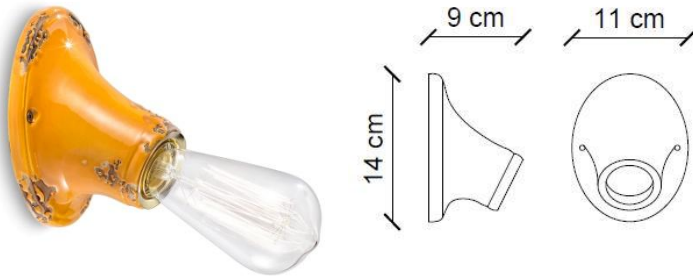

FERROLUCE

handmade light

CODE	C115
COLLECTION	RETRO'
DATE	06/09/19
REV.	00

SCHEDA TECNICA | DATA SHEET

MADE IN ITALY

ALTRE DIMENSIONI | OTHER DIMENSIONS

Lampada da parete | *Wall lamp*

CONFORME ALLE NORME | SAFETY STANDARDS

EN 60598-2-1:1989 used in conjunction with EN 60598-1:2015-01

Direttive : 2014/35/UE - 2011/65/UE - 2010/30/UE - 2012/19/UE - 2009/125/CE

COMPONENTI E MATERIALI | COMPONENTS AND MATERIALS

Materiale principale | Main material

ceramica | *ceramic*

ALTRE INFORMAZIONI | OTHER INFORMATION

Classe Class	I
IP IP	20
Potenza lampadina <i>Bulb Power</i>	max 77 W
Attacco <i>Socket</i>	E27
Peso Netto <i>Net weight</i>	0.45 Kg
Orientabilità <i>Adjustability</i>	no
Alimentazione <i>Power supply</i>	220-240 V
Tipologia di spina <i>Type of plug</i>	-
Classe energetica <i>Energy Class</i>	A++ > D
Imballo 1 <i>Packaging 1</i>	20 x 14 x 10 cm
Imballo 2 <i>Packaging 2</i>	-
Peso imballo <i>Weight Packagings</i>	0.55 Kg